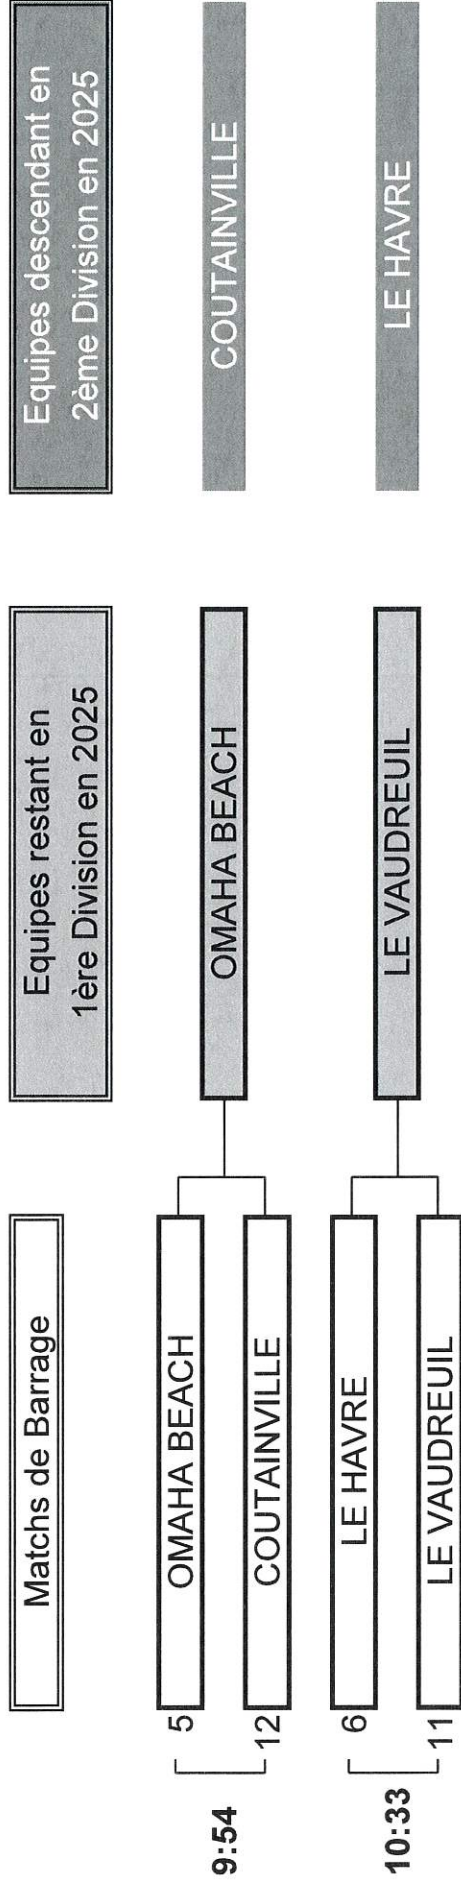

ffgolf®
CHAMPIONNAT DE NORMANDIE PAR EQUIPES 2024
DAMES 1ère DIVISION
13 et 14 Avril 2024 Golf Hotel de SAINT SAENS

BARRAGES