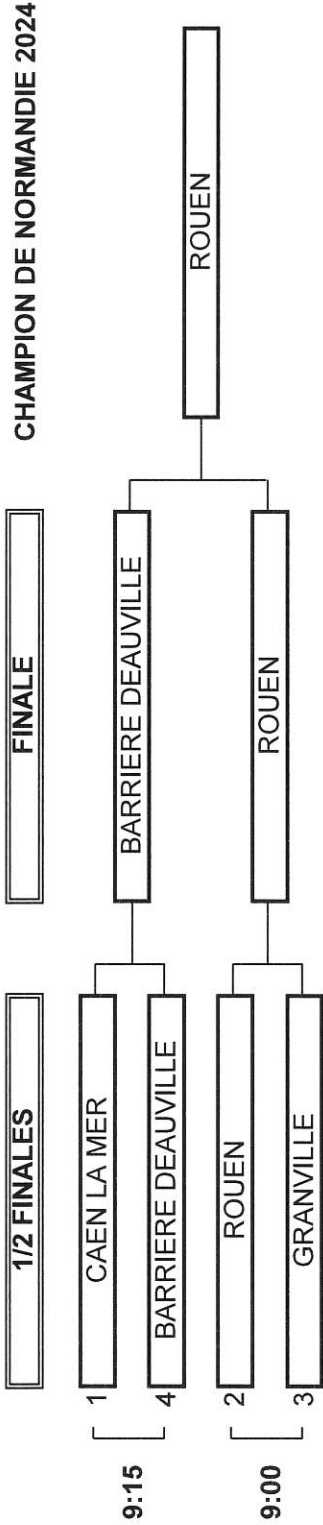

**CHAMPIONNAT DE NORMANDIE PAR EQUIPES 2024**  
**DAMES 1ère DIVISION**  
**13 et 14 Avril 2024 Golf Hotel de SAINT SAENS**

**PHASE FINALE MATCH PLAY**

DANS CETTE FEUILLE, REMPLIR POUR CHAQUE MATCH: LES NOMS DES JOUEURS ( en choisissant dans le menu déroulant),

**CHAMPIONNAT DE NORMANDIE PAR EQUIPES 2024**  
**DAMES 1ère DIVISION**  
**13 et 14 Avril 2024 Golf Hotel de SAINT SAENS**

0  
0,5  
1

**FINALE**

Départs au 1

<b>CLUB: ROUEN</b>		<b>CLUB: BARRIERE DEAUVILLE</b>			
	<b>EQUIPIERS</b>	<b>FOURSOME</b>			<b>EQUIPIERS</b>
Heures		Points	Score	Points	
09:15	LORDEREAU Martine	0	3 & 2	1	SIQUET Iéa
	FOURNEYRON Valérie				ROHAUT Ghislaine
	<b>EQUIPIERS</b>	<b>SIMPLES</b>			<b>EQUIPIERS</b>
Heures		Points	Score	Points	
09:24	CODET Elisabeth	1	8 & 6	0	HOUTART Meryll
09:31	CHARPENTIER Inés	1	1 up	0	RODRIGUES Julie
09:38	BEAUFILS Victoire	1	3 & 2	0	RAINEAU Olivia
09:45	CHARPENTIER Lisa	0,5	arrêté	0,5	OMONT-REGO DE SEBES Isabelle
		3,5	TOTAL POINTS	1,5	
<b>Résultat final: ROUEN CHAMPION DE NO</b>					